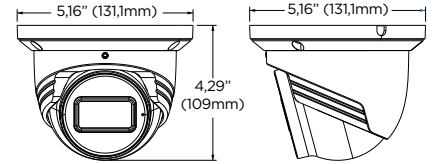

Accessoires de montage(En option)

DWC-MT9CMJ2
Support de montage au plafond et boîte de jonction

DWC-MT9JUNC2
Boîte de jonction

DWC-MTTWM2
Support de montage mural

Dimensions

Unité : Pouce (mm)

Spécifications